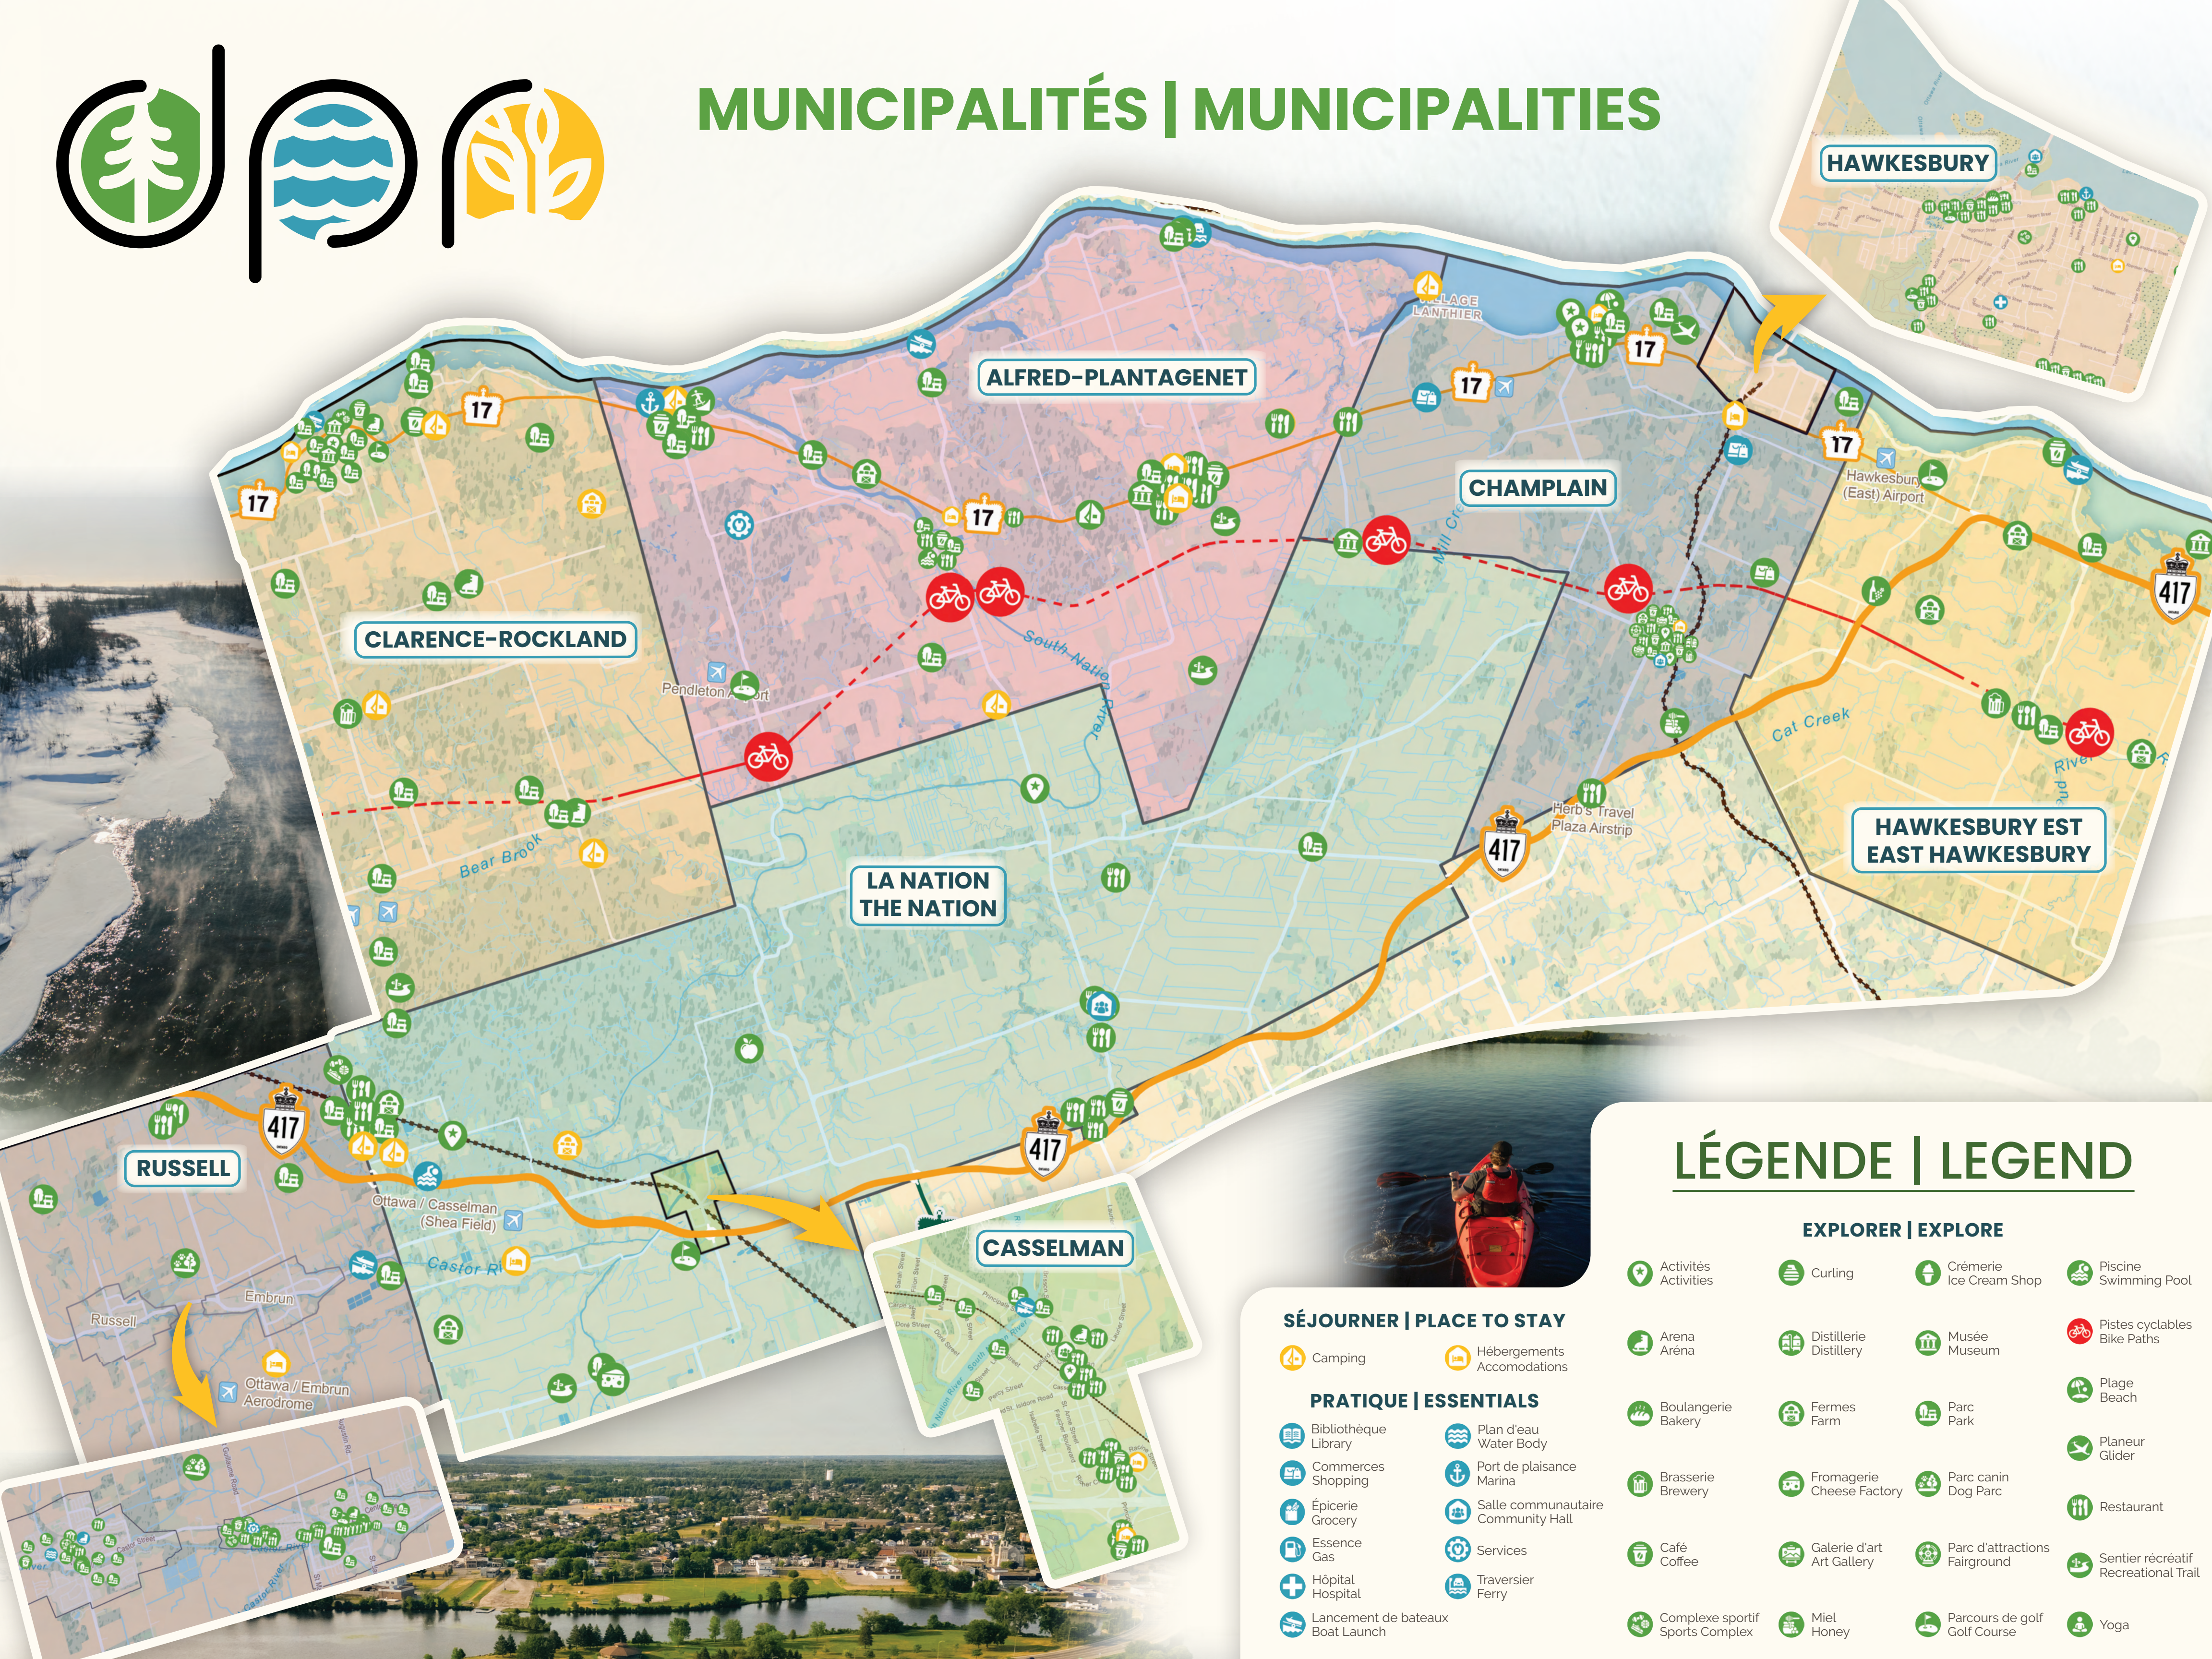

DESTINATION
prescott & russell

NOTRE RÉGION,
VOTRE DESTINATION

DESTINATION
prescott & russell

OUR REGION,
YOUR DESTINATION

LÉGENDE | LEGEND

- Frontières | Borders
- Autoroutes | Highways
- 🚲 Pistes cyclables | Bike Paths
- 🚂 Rails
- 👑 La route Transcanadienne
Trans-Canada Highway
- 17 Chemin de comté | County road
- 138 Route rurale | Rural Highway

MUNICIPALITÉS | MUNICIPALITIES

LÉGENDE | LEGEND

EXPLORER | EXPLORE

- | | | | |
|------------------------------------|------------------------------|----------------------------------|--------------------------------|
| Activités
Activities | Curling | Crémèrie
Ice Cream Shop | Piscine
Swimming Pool |
| Arène
Arena | Distillerie
Distillery | Musée
Museum | Pistes cyclables
Bike Paths |
| Boulangerie
Bakery | Fermes
Farm | Parc
Park | Plage
Beach |
| Brasserie
Brewery | Fromagerie
Cheese Factory | Parc canin
Dog Parc | Planeur
Glider |
| Café
Coffee | Galerie d'art
Art Gallery | Parc d'attractions
Fairground | Restaurant |
| Complexe sportif
Sports Complex | Miel
Honey | Parcours de golf
Golf Course | Yoga |

SÉJOURNER | PLACE TO STAY

- Camping
- Hébergements
Accommodations

PRATIQUE | ESSENTIALS

- Bibliothèque
Library
- Commerces
Shopping
- Épicerie
Grocery
- Essence
Gas
- Hôpital
Hospital
- Lancement de bateaux
Boat Launch
- Plan d'eau
Water Body
- Port de plaisance
Marina
- Salle communautaire
Community Hall
- Services
- Traversier
Ferry